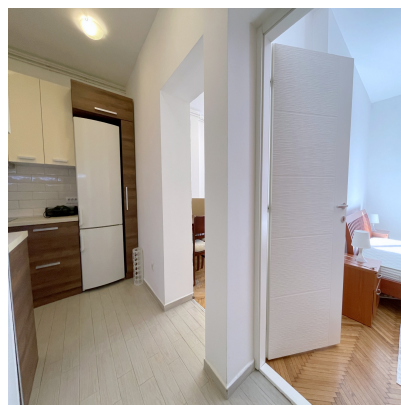

IZDAVANJE / STAN / KRUNSKI VENAC

Beograd, Krunski venac, Smiljanićeva

650 EUR

Vrsta nekretnine:	Stan
Struktura:	Dvosoban
Površina:	53 m²
Sprat:	3
Ukupno spratova:	5
Godina izgradnje:	1960.
Grejanje:	Centralno

- Interfon
- Lift
- Telefon
- Luksuzan
- Salonski stan
- Garaža
- Lođa
- Duplex
- Renoviran
- Za renoviranje
- Novogradnja
- Nadogradnja
- Parking
- Terasa

OPIS NEKRETNINE

Stan se nalazi nedaleko od Trga Slavija. Sastoji se od: predsoblja, kuhinje, trpezarije, dve spavaće sobe, kupatila i terase. Kompletno opremljen, brzo useljiv. Agencijska provizija 50% jedne mesečne zakupnine.